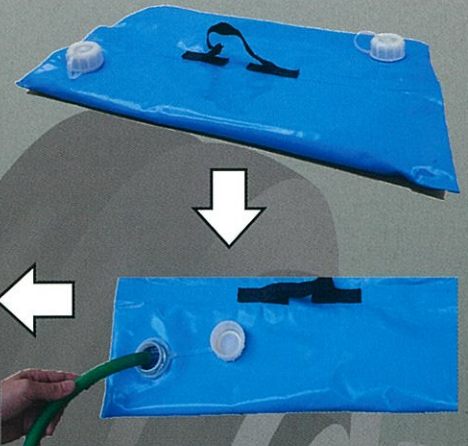

ウェイトマイスター

保安用品・看板・サッカーゴール等の転倒防止用のおもりとして！

日本製

丈夫！

多用途

特注可

New!!

水 type

砂 type

	【水 type】		【砂 type】
品番	WMW5	WMW10	WMS10
製品重量	約 5 kg	約 10 kg	約 10 kg
サイズ	390 mm × 450 mm	390 mm × 670 mm	460 mm × 515 mm
材質	本体外側 : ポリエステル帆布 本体内側 : PVC フィルム ベルト : ナイロン キャップ : PVC / PE	本体外側 : ポリエステル帆布 本体内側 : PE クロス ベルト : ナイロン	